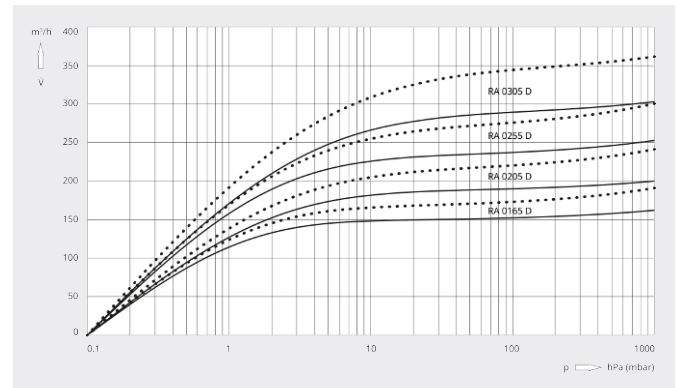

R5 RA 0165-0305 D

Oljesmurte lamellvakuumpumper

VACUUM SOLUTIONS

Dimensjonstegning

Pumpekapasitet

Luft ved 20 °C. Toleranse: ± 10 %

— 50 Hz 60 Hz

	R5 RA 0165 D	R5 RA 0205 D	R5 RA 0255 D	R5 RA 0305 D
Nominell pumpekapasitet	160 / 190 m³/t (50/60 Hz)	200 / 240 m³/t (50/60 Hz)	250 / 300 m³/t (50/60 Hz)	300 / 360 m³/t (50/60 Hz)
Sluttrykk (gassballastventil stengt)	0,1 hPa (mbar) (50/60 Hz)	0,1 hPa (mbar) (50/60 Hz)	0,1 hPa (mbar) (50/60 Hz)	0,1 hPa (mbar) (50/60 Hz)
Sluttrykk (gassballastventil åpen)	0,5 hPa (mbar) (50/60 Hz)	0,5 hPa (mbar) (50/60 Hz)	0,5 hPa (mbar) (50/60 Hz)	0,5 hPa (mbar) (50/60 Hz)
Nominell motoreffekt	5,5 / 6,6 kW (50/60 Hz)	5,5 / 6,6 kW (50/60 Hz)	7,5 / 9,2 kW (50/60 Hz)	8,3 / 10,0 kW (50/60 Hz)
Nominell motorhastighet	1500 / 1800 min ⁻¹ (50/60 Hz)	1500 / 1800 min ⁻¹ (50/60 Hz)	1500 / 1800 min ⁻¹ (50/60 Hz)	1500 / 1800 min ⁻¹ (50/60 Hz)
Strømforbruk ved 100 mbar	3,7 / 4,7 kW (50/60 Hz)	4,2 / 5,2 kW (50/60 Hz)	5,5 / 6,6 kW (50/60 Hz)	6,1 / 7,2 kW (50/60 Hz)
Strømforbruk ved sluttrykk	2,4 / 2,9 kW (50/60 Hz)	3,3 / 4,0 kW (50/60 Hz)	4,1 / 4,5 kW (50/60 Hz)	4,7 / 5,1 kW (50/60 Hz)
Støynivå (ISO 2151)	70 / 72 dB(A) (50/60 Hz)	72 / 74 dB(A) (50/60 Hz)	72 / 74 dB(A) (50/60 Hz)	74 / 76 dB(A) (50/60 Hz)
Oljevolum	6,5 l	6,5 l	6,5 l	6,5 l
Vekt ca.	160 kg	160 kg	195 kg	195 kg
Mål (L x W x H)	977 x 583 x 418 mm	977 x 583 x 418 mm	1056 x 583 x 418 mm	1057 x 583 x 418 mm
Gassinnløp / utløp	G 2" / G 2"	G 2" / G 2"	G 2" / G 2"	G 2" / G 2"