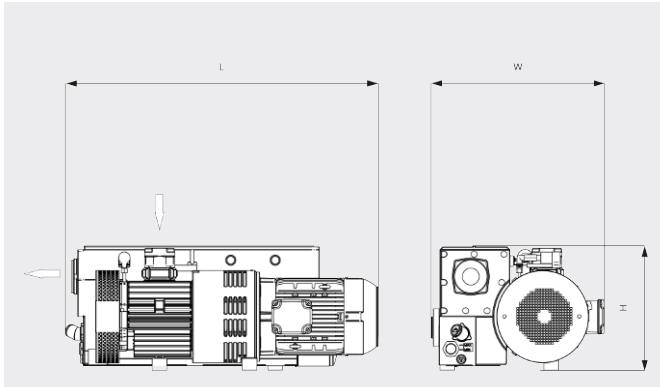

R5 RA 0165-0305 D

Oljesmurte lamellvakuumpumper

VACUUM SOLUTIONS

Dimensjonstegning

Pumpekapasitet

Luft ved 20 °C. Toleranse: ± 10 %

— 50 Hz 60 Hz

	R5 RA 0165 D	R5 RA 0205 D	R5 RA 0255 D	R5 RA 0305 D
Nominell pumpekapasitet	160 / 190 m³/t (50/60 Hz)	200 / 240 m³/t (50/60 Hz)	250 / 300 m³/t (50/60 Hz)	300 / 360 m³/t (50/60 Hz)
Sluttrykk (gassballastventil stengt)	0,1 hPa (mbar) (50/60 Hz)	0,1 hPa (mbar) (50/60 Hz)	0,1 hPa (mbar) (50/60 Hz)	0,1 hPa (mbar) (50/60 Hz)
Sluttrykk (gassballastventil åpen)	0,5 hPa (mbar) (50/60 Hz)	0,5 hPa (mbar) (50/60 Hz)	0,5 hPa (mbar) (50/60 Hz)	0,5 hPa (mbar) (50/60 Hz)
Nominell motoreffekt	5,5 / 6,6 kW (50/60 Hz)	5,5 / 6,6 kW (50/60 Hz)	7,5 / 9,2 kW (50/60 Hz)	8,3 / 10,0 kW (50/60 Hz)
Nominell motorhastighet	1500 / 1800 min ⁻¹ (50/60 Hz)	1500 / 1800 min ⁻¹ (50/60 Hz)	1500 / 1800 min ⁻¹ (50/60 Hz)	1500 / 1800 min ⁻¹ (50/60 Hz)
Strømforbruk ved 100 mbar	3,7 / 4,7 kW (50/60 Hz)	4,2 / 5,2 kW (50/60 Hz)	5,5 / 6,6 kW (50/60 Hz)	6,1 / 7,2 kW (50/60 Hz)
Strømforbruk ved sluttrykk	2,4 / 2,9 kW (50/60 Hz)	3,3 / 4,0 kW (50/60 Hz)	4,1 / 4,5 kW (50/60 Hz)	4,7 / 5,1 kW (50/60 Hz)
Støynivå (ISO 2151)	70 / 72 dB(A) (50/60 Hz)	72 / 74 dB(A) (50/60 Hz)	72 / 74 dB(A) (50/60 Hz)	74 / 76 dB(A) (50/60 Hz)
Oljevolum	6,5 l	6,5 l	6,5 l	6,5 l
Vekt ca.	160 kg	160 kg	195 kg	195 kg
Mål (L x W x H)	977 x 583 x 418 mm	977 x 583 x 418 mm	1056 x 583 x 418 mm	1057 x 583 x 418 mm
Gassinnløp / utløp	G 2" / G 2"	G 2" / G 2"	G 2" / G 2"	G 2" / G 2"